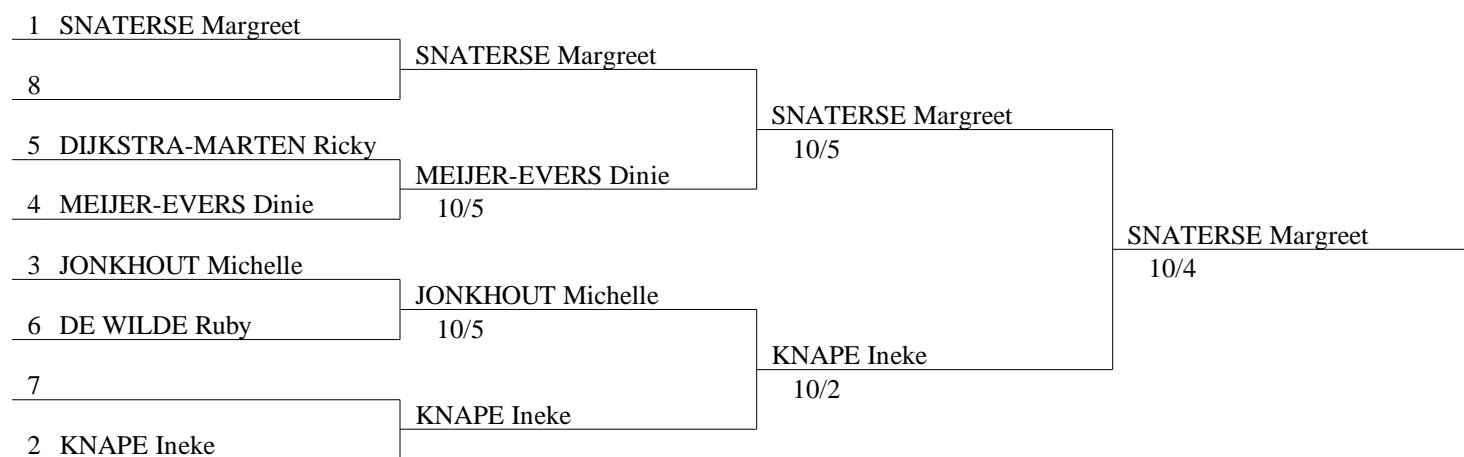

### Classement général (ordre des rangs)

	rang	nom prénom	club	licence	date de naissance
	1	SNATERSE Margreet	PUTTEN	40-49	27/8/1965
Kampioen 50-59	2	KNAPE Ineke	RAPIER	50-59	26/1/1958
Kampioen 40-49	3	JONKHOUT Michelle	DEVENTER SV	40-49	8/4/1966
Kampioen 60-69	3	MEIJER-EVERS Dinie	SCARAMOUCHE	60-69	4/6/1944
Kampioen 70+	5	DIJKSTRA-MARTEN Ricky	BRAS DE FER	70+	10/5/1937
	6	DE WILDE Ruby	DES VILLIERS	40-49	4/10/1958

# Nederlandse Veteranen Kampioenschappen 2008

Degen Dames Algemeen

Schermcentrum Arnhem

16/17 februari 2008

## Quarts de finale