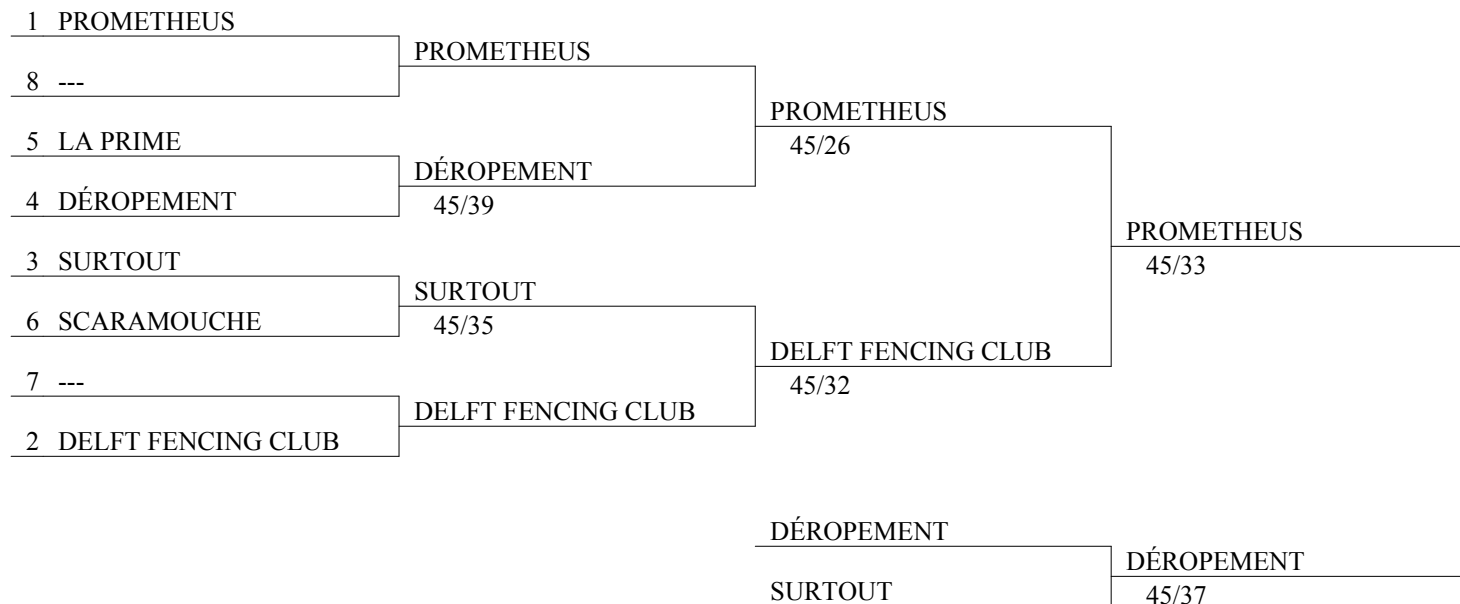

## Sabel Heren

1 PROMETHEUS

BOSWINKEL / ROMIJN / SPEELMAN / VAN CANN

2 DELFT FENCING CLUB

LASCHEK / TUIJN / VAN MEER / WATER

3 DÉROPEMENT

Rémy DE ROP / Thierry DE ROP / SCHARFF

4 SURTOUT

CRAMER / GOOSSENS / SCHIPPER

5 LA PRIME

BEL / LUMENTA / UITDEHAAG / ZANEN

# Nederlandse Equipe Kampioenschappen 2006

Sabel Heren

Deventer - de Scheg

24/25-6-2006

## Quarts de finale

Nederlandse Equipe Kampioenschappen 2006  
Sabel Heren  
Deventer - de Scheg  
24/25-6-2006

Tableau 5-8 de 4

1 ---		
4 LA PRIME	LA PRIME	
3 SCARAMOUCHE		LA PRIME par exclusion
2 ---	SCARAMOUCHE	
	---	---
	---	