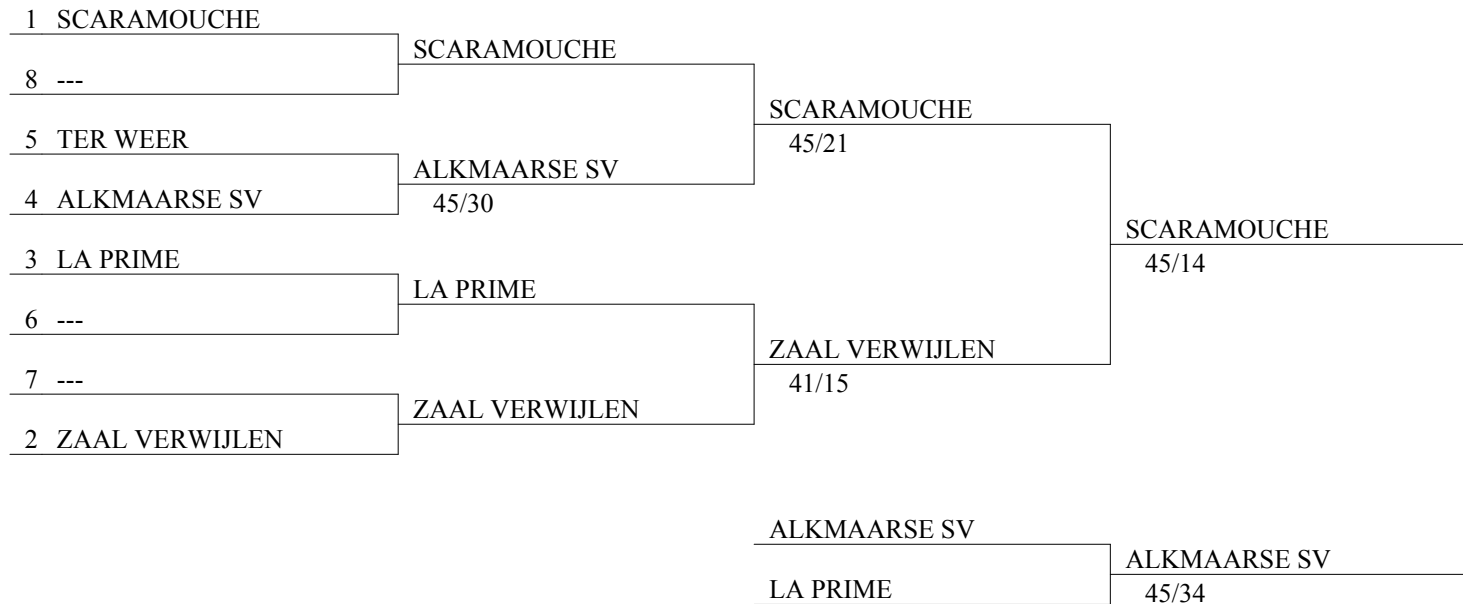

Nederlandse Equipe Kampioenschappen 2006

Floret Dames

Deventer - de Scheg

24/25-6-2006

Quarts de finale