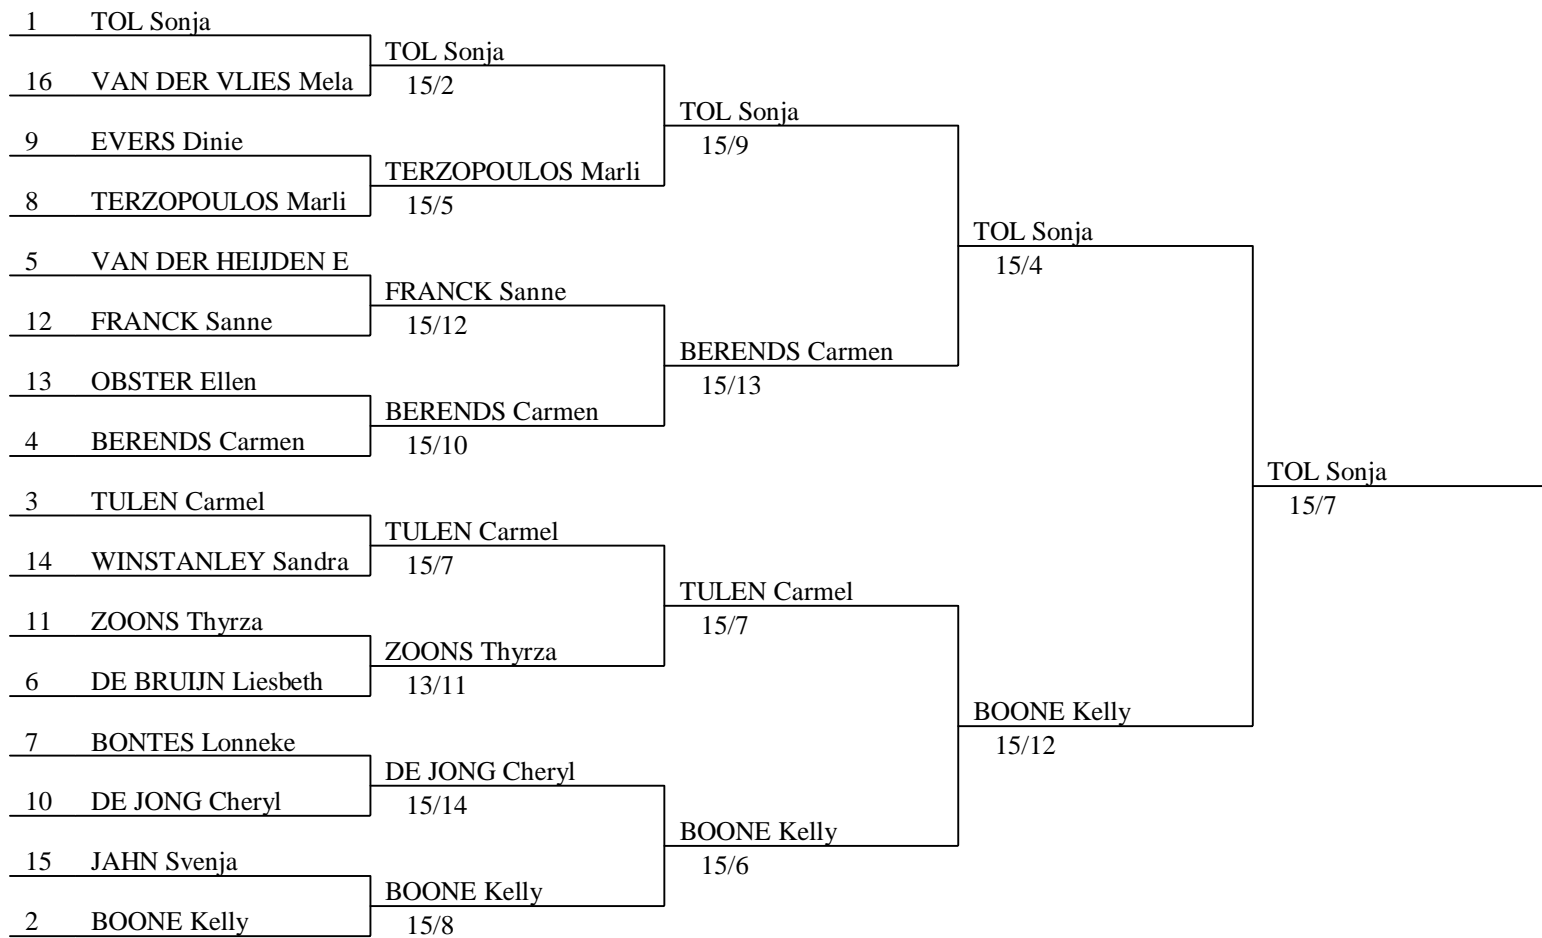

Nederlandse Kampioenschappen Schermen 2012

Degen Dames Senioren  
 Almere - Topsportcentrum  
 26/27 mei 2012

Tableau principal de 16

Tableau principal de 8

Demi-finales

Finale

Degen Dames Senioren  
 Almere - Topsportcentrum  
 26/27 mei 2012

## Tableau préliminaire de 16

1	DE JONG Cheryl	DE JONG Cheryl
16	-----	
9	WINSTANLEY Sandra	WINSTANLEY Sandra
8	HONING Sofie	15/7
5	VAN DER PUTTEN Nathalie	VAN DER VLIES Melanie
12	VAN DER VLIES Melanie	15/10
13	DE WILDE Ruby	FRANCK Sanne
4	FRANCK Sanne	15/8
3	ZOONS Thyrsa	ZOONS Thyrsa
14	-----	
11	MOSIYCHUK Anna	OBSTER Ellen
6	OBSTER Ellen	15/10
7	TULEN Lola	JAHN Svenja
10	JAHN Svenja	15/11
15	-----	
2	EVERS Dinie	EVERS Dinie