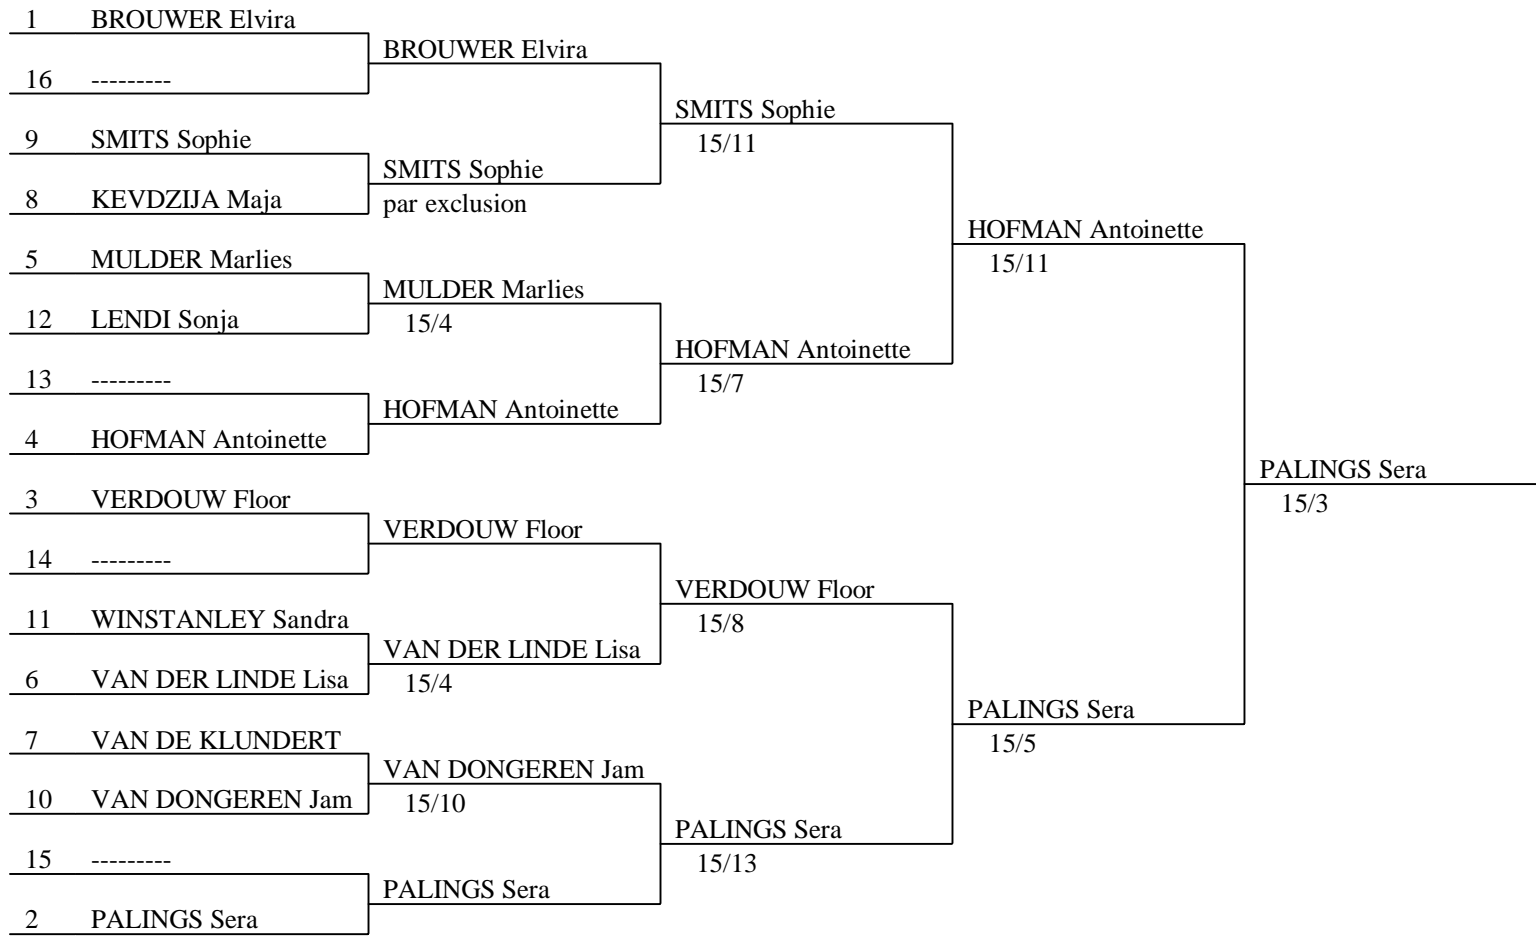

Nederlandse Kampioenschappen Schermen 2012

Sabel Dames Senioren
 Almere - Topsportcentrum
 26/27 mei 2012

Tableau principal de 16

Tableau principal de 8

Demi-finales

Finale

Sabel Dames Senioren
Almere - Topsportcentrum
26/27 mei 2012

Tableau préliminaire de 16

1	VAN DONGEREN Jamie		
16	-----	VAN DONGEREN Jamie	-----
9	-----		
8	-----	-----	-----
5	-----		
12	-----	-----	-----
13	-----		
4	LENDI Sonja	LENDI Sonja	-----
3	WINSTANLEY Sandra		
14	-----	WINSTANLEY Sandra	-----
11	-----		
6	-----	-----	-----
7	-----		
10	-----	-----	-----
15	-----		
2	SMITS Sophie	SMITS Sophie	-----