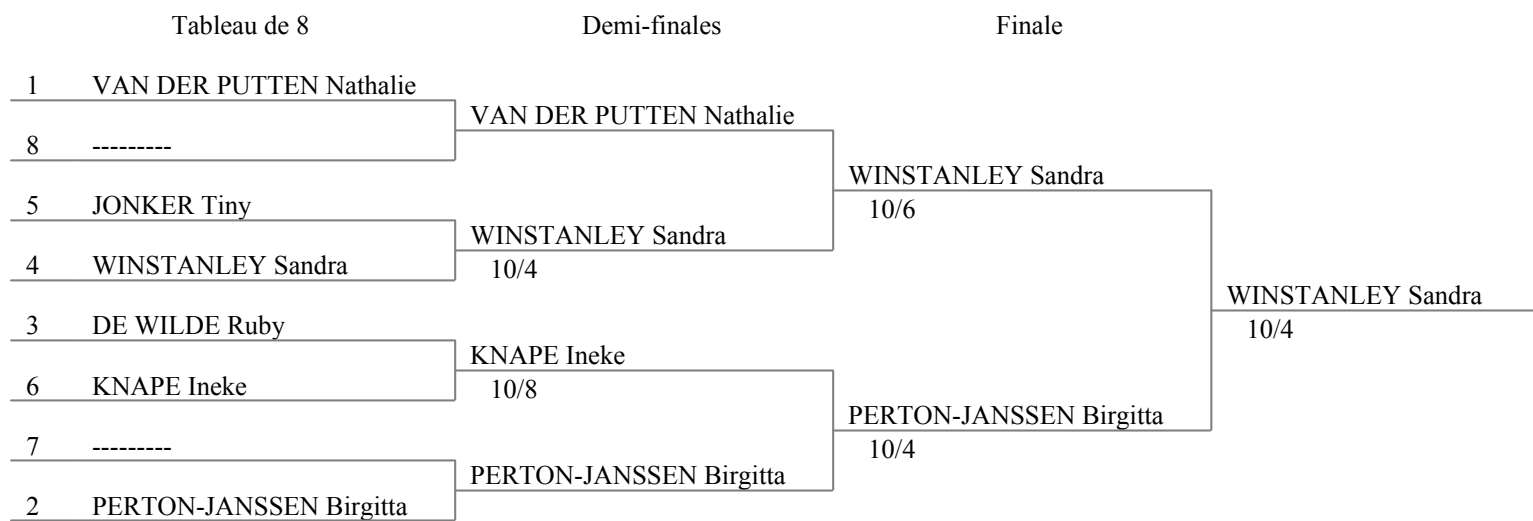

NK Veteranen 2014  
Degen Dames Veteranen Algemeen  
Alkmaar  
8-9 februari 2014

Classement général (ordre des rangs - 6 tireuses)

licence	rg	nom prénom	club	lic. FIE	date nais
1e Cat A	1	WINSTANLEY Sandra	K.L.M.	A	11/12/1974
1e Cat B	2	PERTON-JANSSEN Birgitta	MAESTRO'S KLUP	B	22/12/1961
	3	KNAPE Ineke	RAPIER	B	26/1/1958
	3	VAN DER PUTTEN Nathalie	PALLÓS	A	20/5/1971
	5	DE WILDE Ruby	EPO FC DESTREZA	B	4/10/1958
	6	JONKER Tiny	BRAS DE FER	A	12/10/1970

---

---

NK Veteranen 2014  
 Degen Dames Veteranen Algemeen  
 Alkmaar  
 8-9 februari 2014

NK Veteranen 2014  
Degen Dames Veteranen Cat A  
Alkmaar  
8-9 februari 2014

Demi-finales

Finale

1	WINSTANLEY Sandra		
4	-----	WINSTANLEY Sandra	
3	JONKER Tiny		WINSTANLEY Sandra
2	VAN DER PUTTEN Nathalie	VAN DER PUTTEN Nathalie 10/9	10/5