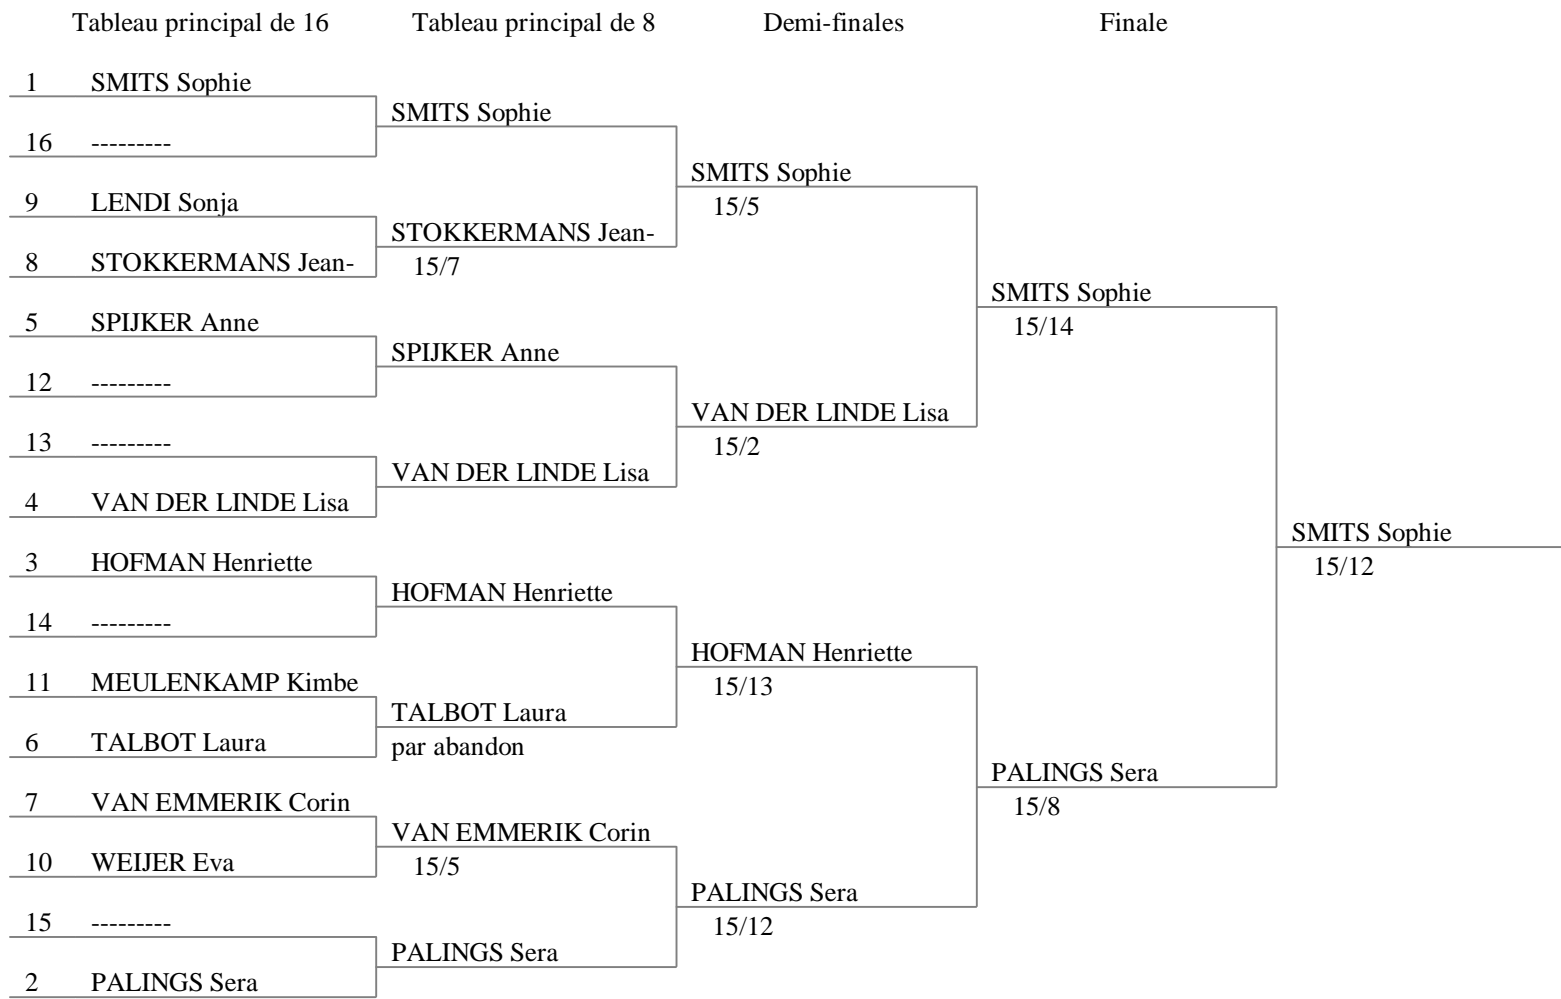

Lotto NK Senioren 2015  
Sabel Dames  
Topsportcentrum Rotterdam  
18/19 april 2015

Classement général (ordre des rangs - 11 tireuses)

rg	nom prénom	club
1	SMITS Sophie	SURTOUT
2	PALINGS Sera	PALLAS
3	HOFMAN Henriette	DELFT FENCING CLUB
3	VAN DER LINDE Lisa	DELFT FENCING CLUB
5	TALBOT Laura	RAPIER
6	SPIJKER Anne	HOLLANDSCHERMEN
7	STOKKERMANS Jean-Marie	VÍVÁS
7	VAN EMMERIK Corine	ESPRIT
9	WEIJER Eva	PALLÓS
10	LENDI Sonja	HOLLANDSCHERMEN
11	MEULENKAMP Kimberley	HOLLANDSCHERMEN

---

---

Lotto NK Senioren 2015  
 Sabel Dames  
 Topsportcentrum Rotterdam  
 18/19 april 2015

Lotto NK Senioren 2015  
Sabel Dames  
Topsportcentrum Rotterdam  
18/19 april 2015

Poules, tour No 1

Poule No 1