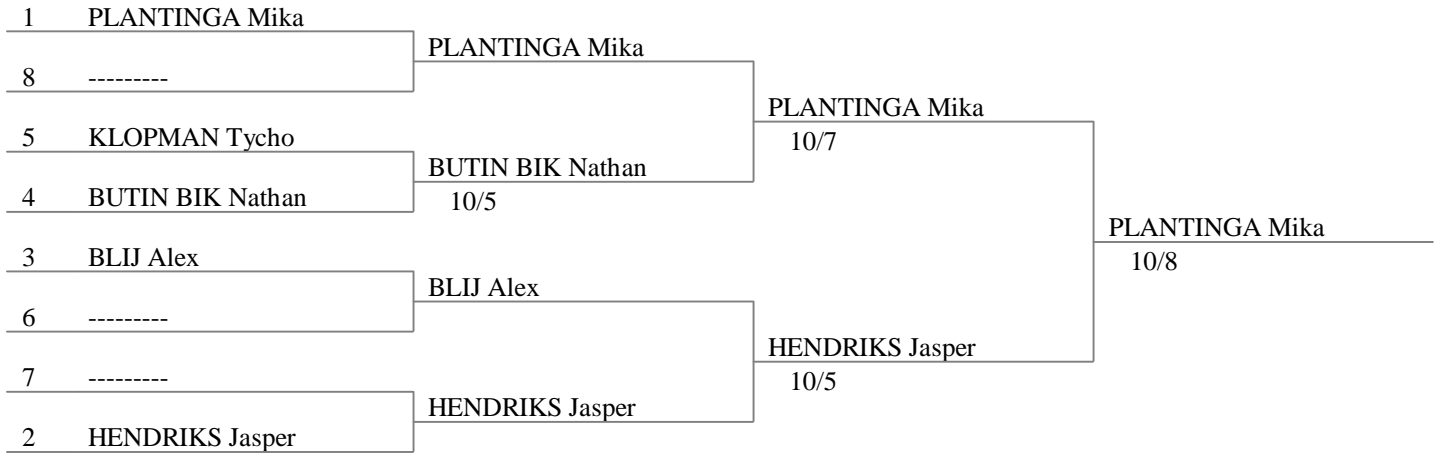

NJK 2014/2015
Sabel Kuikens Jongens [>2005]
Duiven
13/14 juni 2015

Classement général (ordre des rangs - 5 tireurs)

rg	nom prénom	club	date
1	PLANTINGA Mika	PROMETHEUS	2005
2	HENDRIKS Jasper	SURTOOT	2005
3	BLIJ Alex	SURTOOT	2005
3	BUTIN BIK Nathan	BEAU GESTE	2005
5	KLOPMAN Tycho	SURTOOT	2007

NJK 2014/2015
Sabel Kuikens Jongens [>2005]
Duiven
13/14 juni 2015

Tableau de 8

Demi-finales

Finale

NJK 2014/2015
Sabel Kuikens Jongens [>2005]
Duiven
13/14 juni 2015

Classement des poules, tour No 1 (ordre des rangs - 5 tireurs)