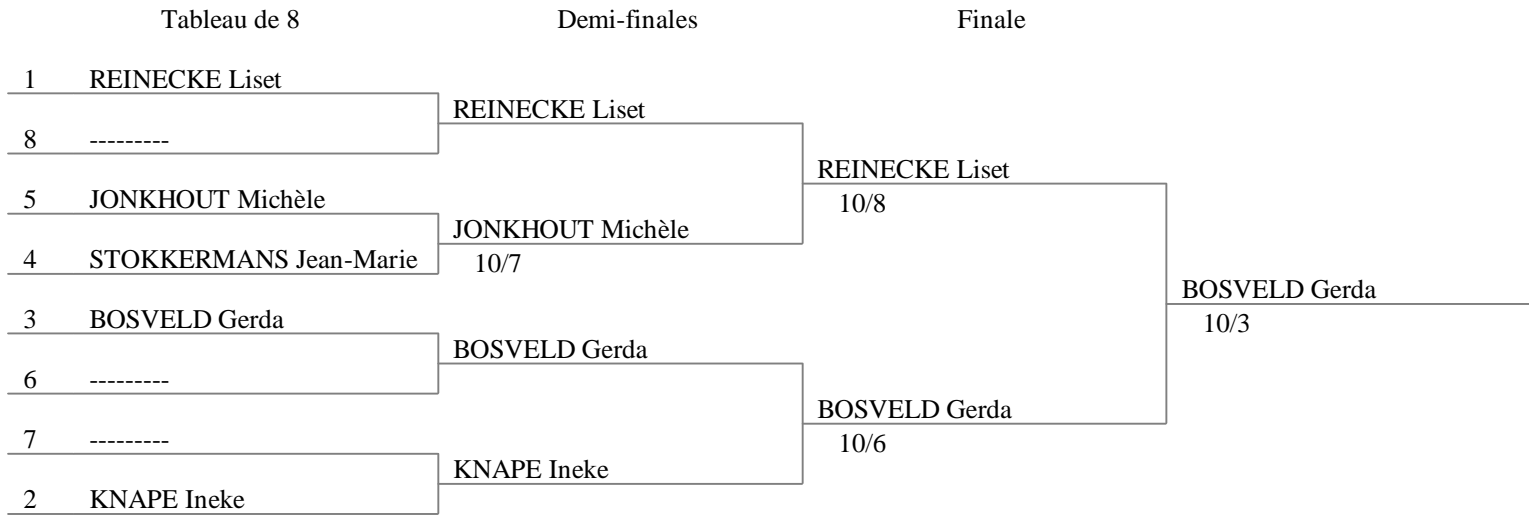

NK Veteranen 2016
Degen Dames Veteranen Cat B
Groningen - Schermcentrum Noord
13/14 februari 2016

NK Veteranen 2016
Degen Dames Veteranen Algemeen
Groningen - Schermcentrum Noord
13/14 februari 2016

Classement des poules, tour No 1 (ordre des rangs - 7 tireuses)

rg	nom prénom	club	V/M	ind.	TD	groupe
1	REINECKE Liset	DE JORDAAN	0.833	10	28	qualifiée
2	WINSTANLEY Sandra	KLM	0.667	5	27	qualifiée
3	BOSVELD Gerda	VALIANT	0.667	3	24	qualifiée
4	STOKKERMANS Jean-Mari	VÍVÁS	0.500	4	27	qualifiée
5	KNAPE Ineke	RAPIER	0.500	3	26	qualifiée
6	JONKHOUT Michèle	DEVENTER SV	0.167	-8	21	qualifiée
7	GROENHEIDE Esther	HOLLANDSCHERMEN	0.167	-17	12	qualifiée