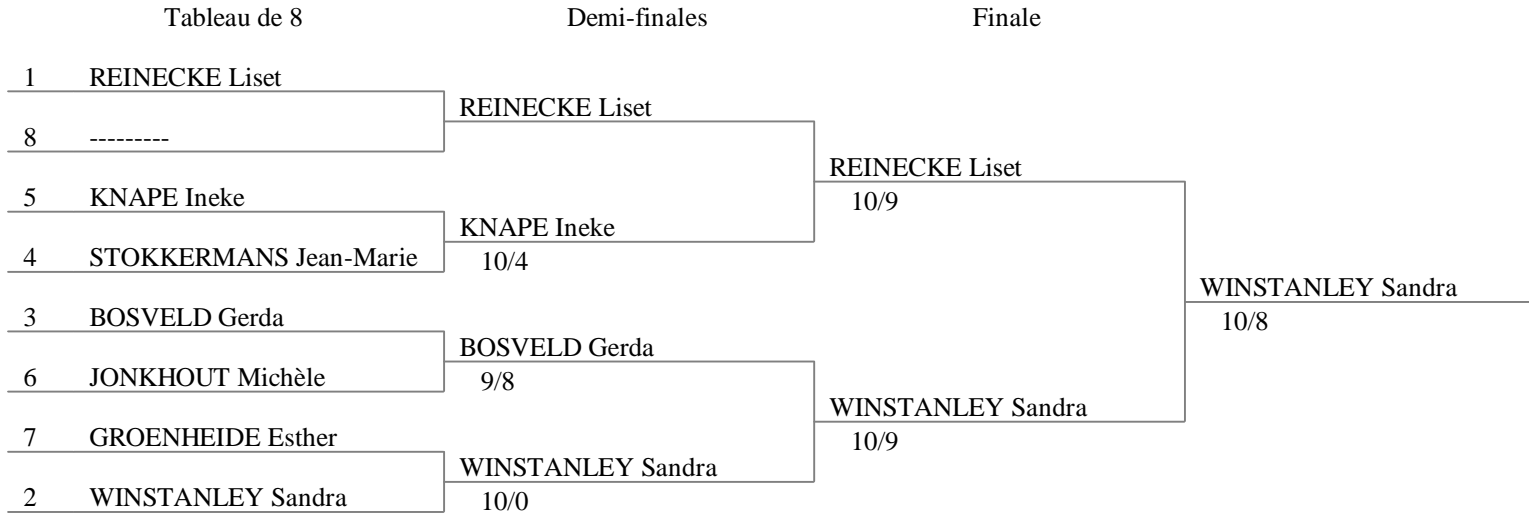

NK Veteranen 2016
Degen Dames Veteranen Algemeen
Groningen - Schermcentrum Noord
13/14 februari 2016

Classement général (ordre des rangs - 7 tireuses)

	rg	nom prénom	club	date	
1e Cat A	1	WINSTANLEY Sandra	KLM	1974	A
	2	REINECKE Liset	DE JORDAAN	1962	B
1e Cat B	3	BOSVELD Gerda	VALIANT	1957	B
	3	KNAPE Ineke	RAPIER	1958	B
	5	STOKKERMANS Jean-Marie	VÍVÁS	1966	B
	6	JONKHOUT Michèle	DEVENTER SV	1966	B
	7	GROENHEIDE Esther	HOLLANDSCHERMEN	1973	A

NK Veteranen 2016
Degen Dames Veteranen Algemeen
Groningen - Schermcentrum Noord
13/14 februari 2016